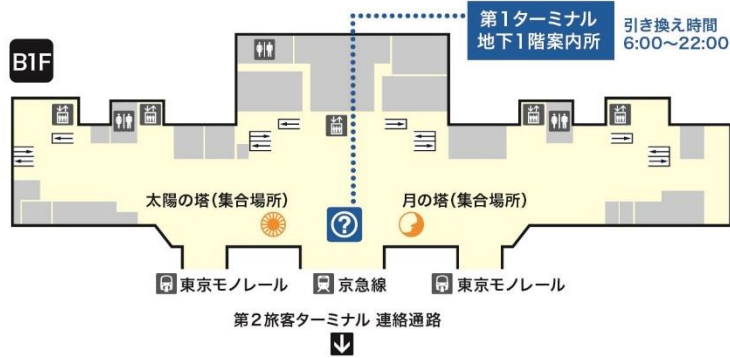

Tokyo Subway Ticket のご案内

(トキョー サブウェイ チケット)

【お引換方法】

クーポン券を東京メトロ主要駅、都営地下鉄主要駅又は羽田空港第1ターミナルビルおよび第2ターミナルビル地下1階案内所にてお引換えください。

東京メトロ・都営地下鉄 主要駅

羽田空港 案内所

羽田空港 第1旅客ターミナル

羽田空港 第2旅客ターミナル