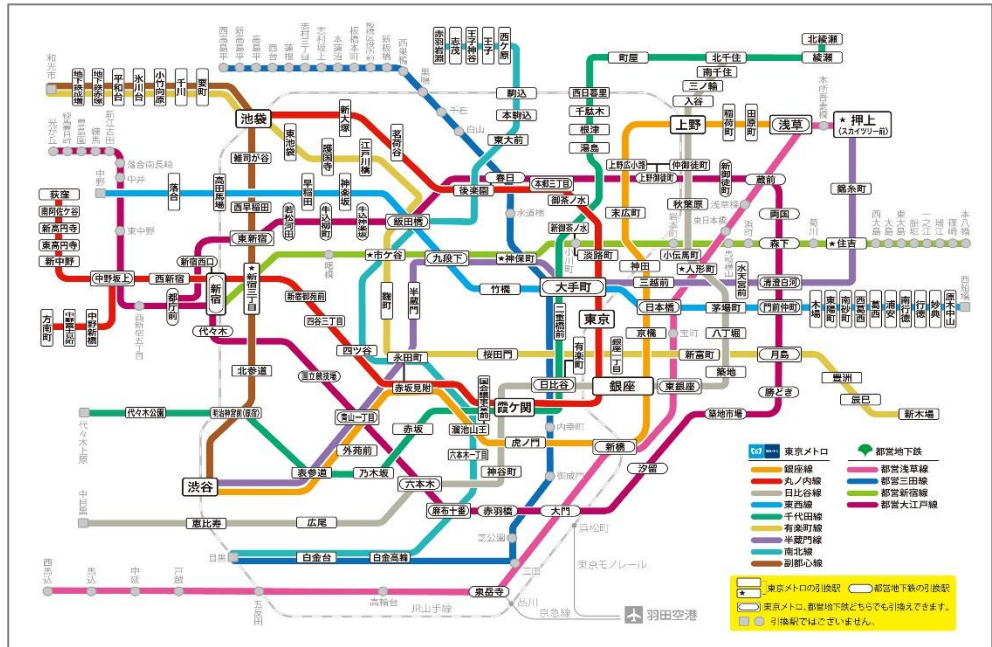

Tokyo Subway Ticket のご案内

(トキョー サブウェイ チケット)

【お引換方法】

クーポン券を東京メトロ主要駅、都営地下鉄主要駅又は羽田空港第1ターミナルビルおよび第2ターミナルビル地下1階案内所にてお引換えください。

東京メトロ・都営地下鉄 主要駅

羽田空港 案内所

羽田空港 第1旅客ターミナル

羽田空港 第2旅客ターミナル

【ご注意】

※JR・私鉄各線は当乗車券の対象ではありません。

※東京メトロ・都営地下鉄と相互直通運転をしている鉄道会社へ乗り越した場合は別途運賃の精算が必要になります。

※Tokyo Subway Ticket 引き換え後は払い戻しいたしません。